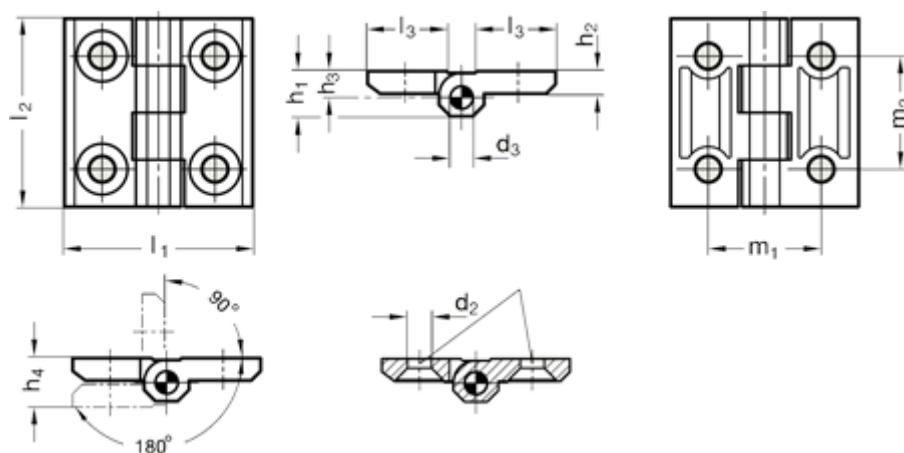

Varenummer: 209965050  
Beskrivelse: E+G Hængsel  
GN 237-AL-50-50-A-EL

## Mål

d2	= 6.4	l3	= 21
d3	= 6	M1	= 30
h1	= 11.5	M2	= 30
h2	= 6		
h3	= 6.5		
h4 +0,5	= 13		
l1	= 50		
l2	= 50		